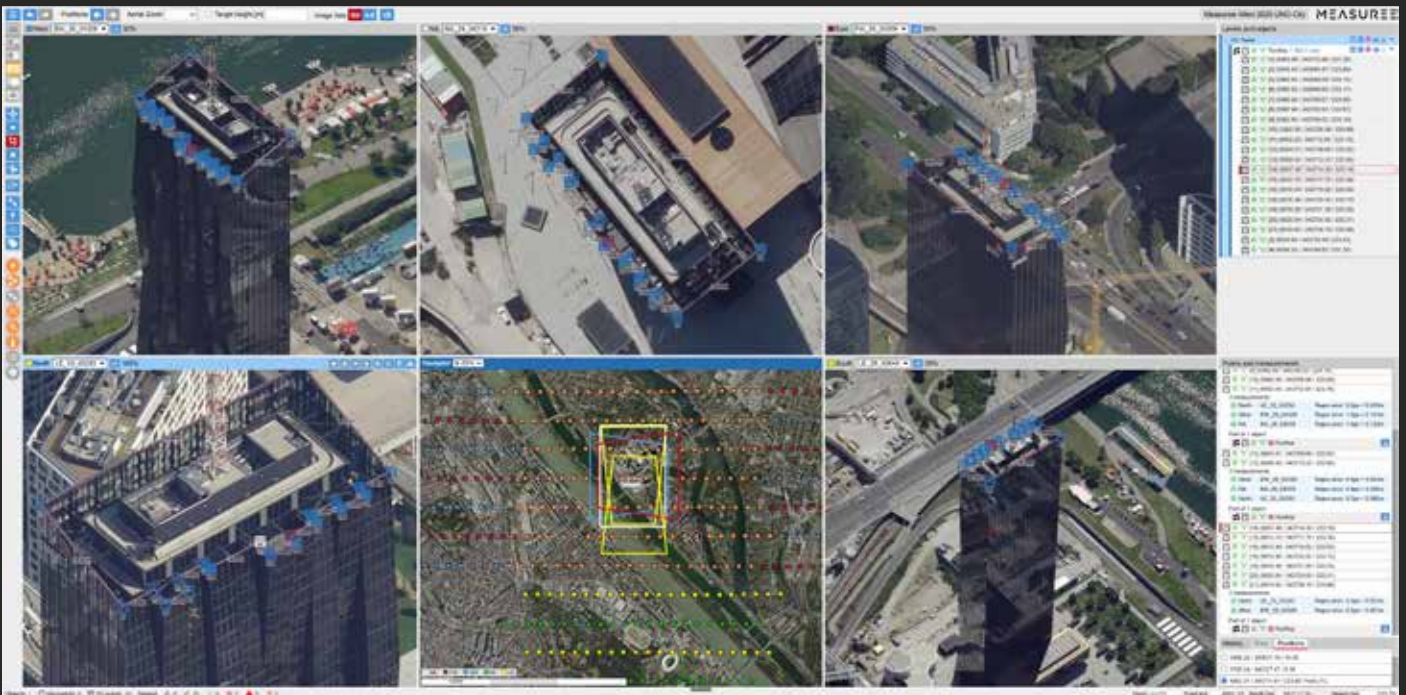

DREI BEREICHE · EIN WORKFLOW

Ihre Daten. **sicher.** messbar genau.

01 · SEHEN

Jedes Bild, jede Perspektive.

Völlig automatisch ermittelt MEASUREE alle Bilder, die das gesuchte Objekt beinhalten, und stellt sie übersichtlich und nach Relevanz geordnet dar.

02 · MESSEN

Messen – direkt im Browser.

Hochgenaues Messen in Luftbildern – egal ob mit großformatigen Multiperspektiv- oder kostengünstigen Drohnenkameras aufgenommen.

03 · VERSTEHEN

Klare Sicht auf Ihre Daten.

Übersichtliche Darstellung, intelligente Bildfilter und ein hierarchisches Objekt-Modell geben jederzeit Übersicht über alle Messdaten.

Live-Demo. An echtem Setup. 60 Minuten.

Persönlich, ohne Software-Installation. Direkter Workflow.